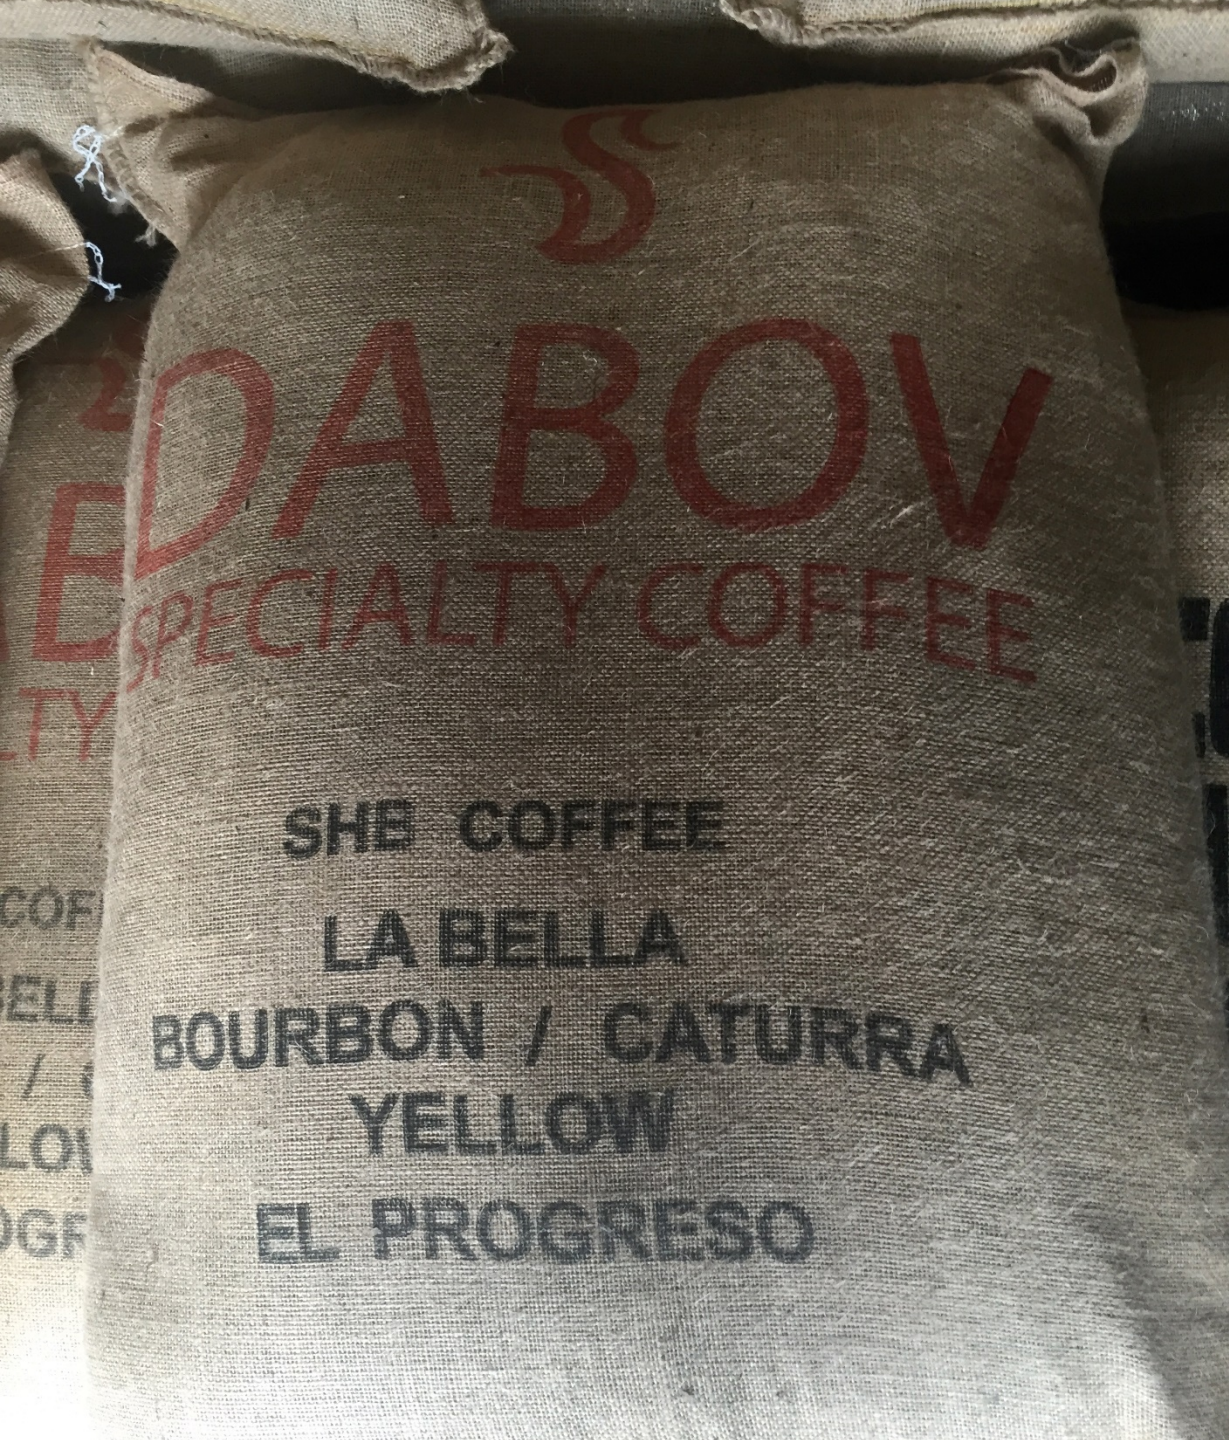

IDENTIFICAÇÃO TE no PÁTIO

4118/DESCASCADO ACAIÁ RA

ENTRADA

10 / 06 / 16 4 : 00

LITROS

OBSERVAÇÕES

THE
SOUTH
BEACH
IS WHERE I BELONG

2

RED DEVIL

HNO

Subasta

Excellence® 2016

NCE

2016

fé

EL CAFE

CUP
OF
EXCELLENCE[®]
GUATEMALA 2016

§
DABOV
SPECIALTY COFFEE